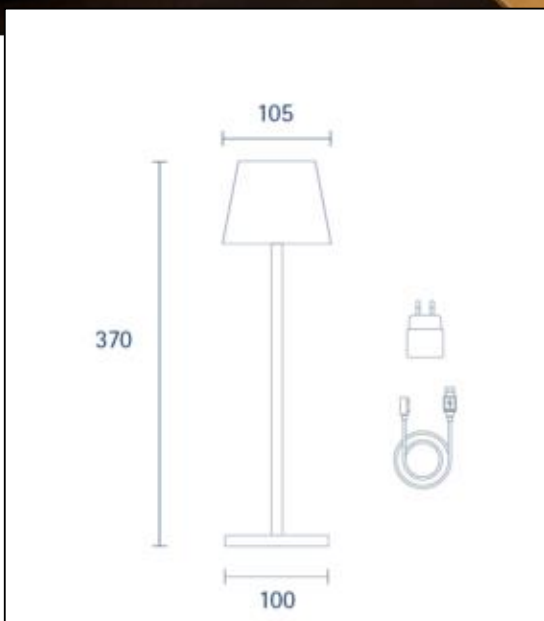

Geladen wird mit Easy-Connect System am Fuß der Leuchte.

Dimmerempfehlung: www.sigor.de/dimmerliste

| | |
|-------------|---------------------------|
| 197 lm | Nomineller Nutzlichtstrom |
| 2,20 Watt | Leistungsaufnahme |
| 2200/2700 K | Farbtemperatur |
| Ra>85 | Farbwiedergabe |
| 5 sdcm | Farbkonsistenz |
| 45° | Abstrahlwinkel |

| | |
|------------|--|
| Ø 25.000 h | Nennlebensdauer |
| L70B50 | Messverfahren Lebensdauer |
| 0.7 | Lampenlichtstromerhalt am Ende der Nennlebensdauer |

Spektrale Strahlungsverteilung im Bereich 180 - 800 nm

SIGOR
4501501

| | |
|---|-----|
| A | |
| B | |
| C | |
| D | |
| E | |
| F | ← F |
| G | |

3
kWh/1000h

2019/2015

Stand: 27.04.2022

Seite: 1

4501501

Akku-Tischleuchte NUINDIE 370mm weiß eckig