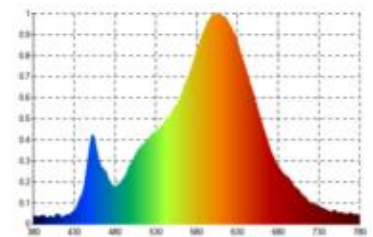

Zusatzinformation:

Material/Oberfläche : Aluminium pulverbeschichtet für den Außenbereich

Ladezeit = 5 - 7 h

Leuchtdauer = bis zu 12 h bei 100% Leistung

Akku = Li-Ion mit 4.400 mAh Kapazität

Regelung = Berührungsschalter, dimmbar

Gewicht = 1.020 g

Lieferumfang = Leuchte inkl. 1,2 Meter magnetischem Ladekabel und Netzteil

Geladen wird mit Easy-Connect System am Fuß der Leuchte.

Dimmerempfehlung: www.sigor.de/dimmerliste

197 lm	Nomineller Nutzlichtstrom
2,20 Watt	Leistungsaufnahme
2200/2700 K	Farbtemperatur
Ra>85	Farbwiedergabe
5 sdcm	Farbkonsistenz
45°	Abstrahlwinkel

weiss	Ausführung
IP54	Schutzklasse
-20° - 40°C	Einsatztemperatur

-	Leistungsfaktor
5 V AC	Betriebsspannung
- Hz	Betriebsfrequenz
1 mA	Nennstrom
3 kWh/1000h	Energieverbrauch
<1,0 s	Anlaufzeit zum Erreichen von 60% des vollen Lichtstroms
<0,5 s	Zündzeit

Ø 25.000 h	Nennlebensdauer
L70B50	Messverfahren Lebensdauer
0.7	Lampenlichtstromerhalt am Ende der Nennlebensdauer

Spektrale Strahlungsverteilung im Bereich 180 - 800 nm

SIGOR
4501501

A	
B	
C	
D	
E	
F	← F
G	

3
kWh/1000h

2019/2015

Stand: 27.04.2022

Seite: 1