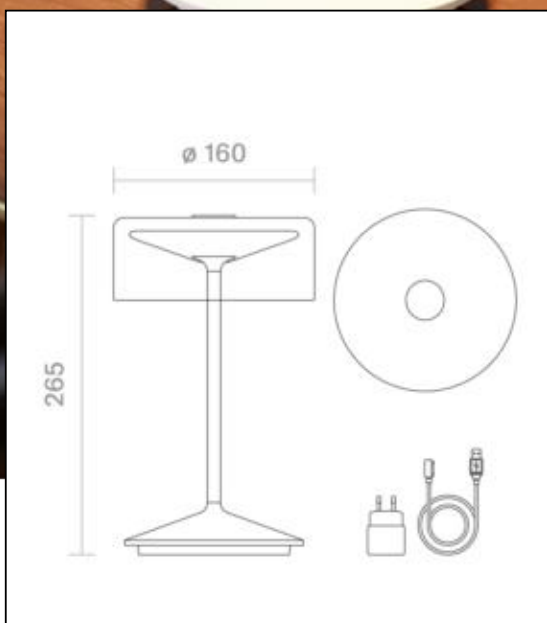

4525901

Akku-Glasleuchte Numotion 265mm Goldfarben

Bedienungsanleitung:

<https://shop.sigor.de/media/pdf/4525901_manual.pdf>

Stand: 02.09.2022

Seite: 2