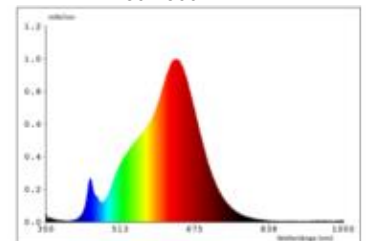

Dimmerempfehlung: www.sigor.de/dimmerliste

197 lm	Nomineller Nutzlichtstrom
2,20 Watt	Leistungsaufnahme
2200/2700 K	Farbtemperatur
Ra>85	Farbwiedergabe
5 sdcm	Farbkonsistenz
45°	Abstrahlwinkel

	Ausführung
IP54	Schutzklasse
-20° - 40°C	Einsatztemperatur

-	Leistungsfaktor
5 V AC	Betriebsspannung
- Hz	Betriebsfrequenz
1 mA	Nennstrom
3 kWh/1000h	Energieverbrauch
<1,0 s	Anlaufzeit zum Erreichen von 60% des vollen Lichtstroms
<0,5 s	Zündzeit

Ø 25.000 h	Nennlebensdauer
L70B50	Messverfahren Lebensdauer
0.9	Lampenlichtstromerhalt am Ende der Nennlebensdauer

Spektrale Strahlungsverteilung im Bereich 180 - 800 nm