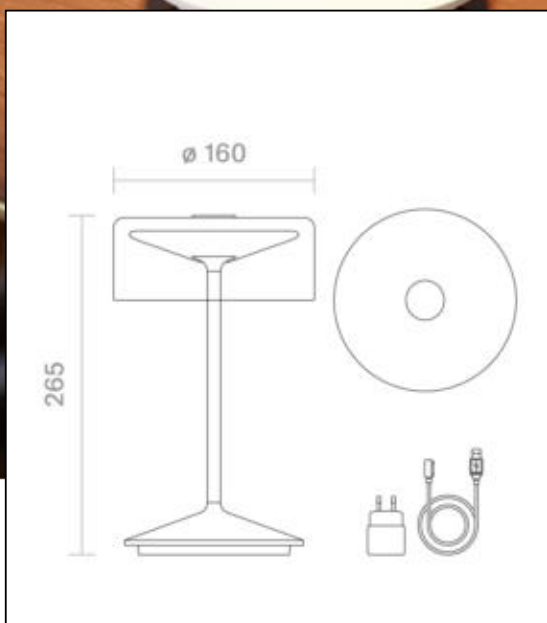

Dimmerempfehlung: www.sigor.de/dimmerliste

197 lm	Nomineller Nutzlichtstrom
2,20 Watt	Leistungsaufnahme
2200/2700 K	Farbtemperatur
Ra>85	Farbwiedergabe
5 sdcm	Farbkonsistenz
45°	Abstrahlwinkel

	Ausführung
IP54	Schutzklasse
-20° - 40°C	Einsatztemperatur

Spektrale Strahlungsverteilung im Bereich 180 - 800 nm

SIGOR
4525801

A	
B	
C	
D	
E	
F	
G	G

3
kWh/1000h

2019/2015

4525801

Akku-Glasleuchte Numotion 265mm silberfarben

Bedienungsanleitung: