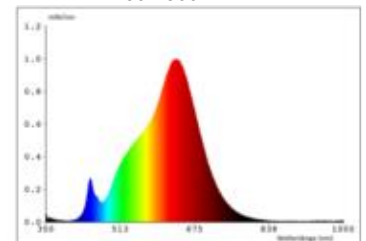

Dimmerempfehlung: www.sigor.de/dimmerliste

197 lm	Nomineller Nutzlichtstrom
2,20 Watt	Leistungsaufnahme
2200/2700 K	Farbtemperatur
Ra>85	Farbwiedergabe
5 sdcm	Farbkonsistenz
45°	Abstrahlwinkel

IP54	Ausführung
-20° - 40°C	Schutzklasse
	Einsatztemperatur

-	Leistungsfaktor
5 V AC	Betriebsspannung
- Hz	Betriebsfrequenz
1 mA	Nennstrom
3 kWh/1000h	Energieverbrauch
<1,0 s	Anlaufzeit zum Erreichen von 60% des vollen Lichtstroms
<0,5 s	Zündzeit

Ø 25.000 h	Nennlebensdauer
L70B50	Messverfahren Lebensdauer
0.9	Lampenlichtstromerhalt am Ende der Nennlebensdauer

Spektrale Strahlungsverteilung im Bereich 180 - 800 nm